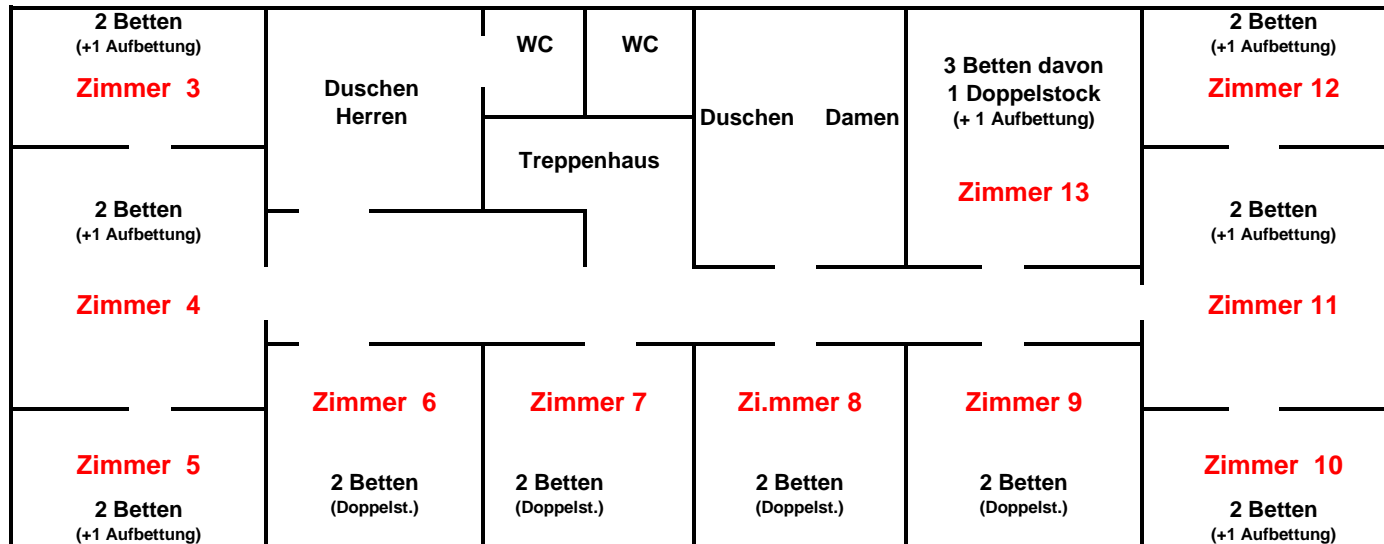

Gesamtbettenzahl: 32 Betten (+ 8 Aufbettungen) = 40 Betten

davon
im Erdgeschoss: 9 Betten (+ 1 Aufbettung)

im Dachgeschoss: 23 Betten (+ 7 Aufbettungen)

Bemerkungen:

- Aufbettungen zusätzliche Schlafplätze, es handelt sich dabei um normale Betten auf etwas niedrigeren Füßen, die unter den regulären Betten hervorgezogen werden können.
- es gibt im Haus ein Babybett und einen Kinderhochstuhl
- zu Andachten können Sie gern die kleine Dorfkirche nutzen, welche sich neben dem Freizeitheim befindet - den Schlüssel erhalten Sie von der Gemeinde
- die Waschmaschine des Hauses darf gern von den Gruppen genutzt werden, Waschmittel ist mitzubringen