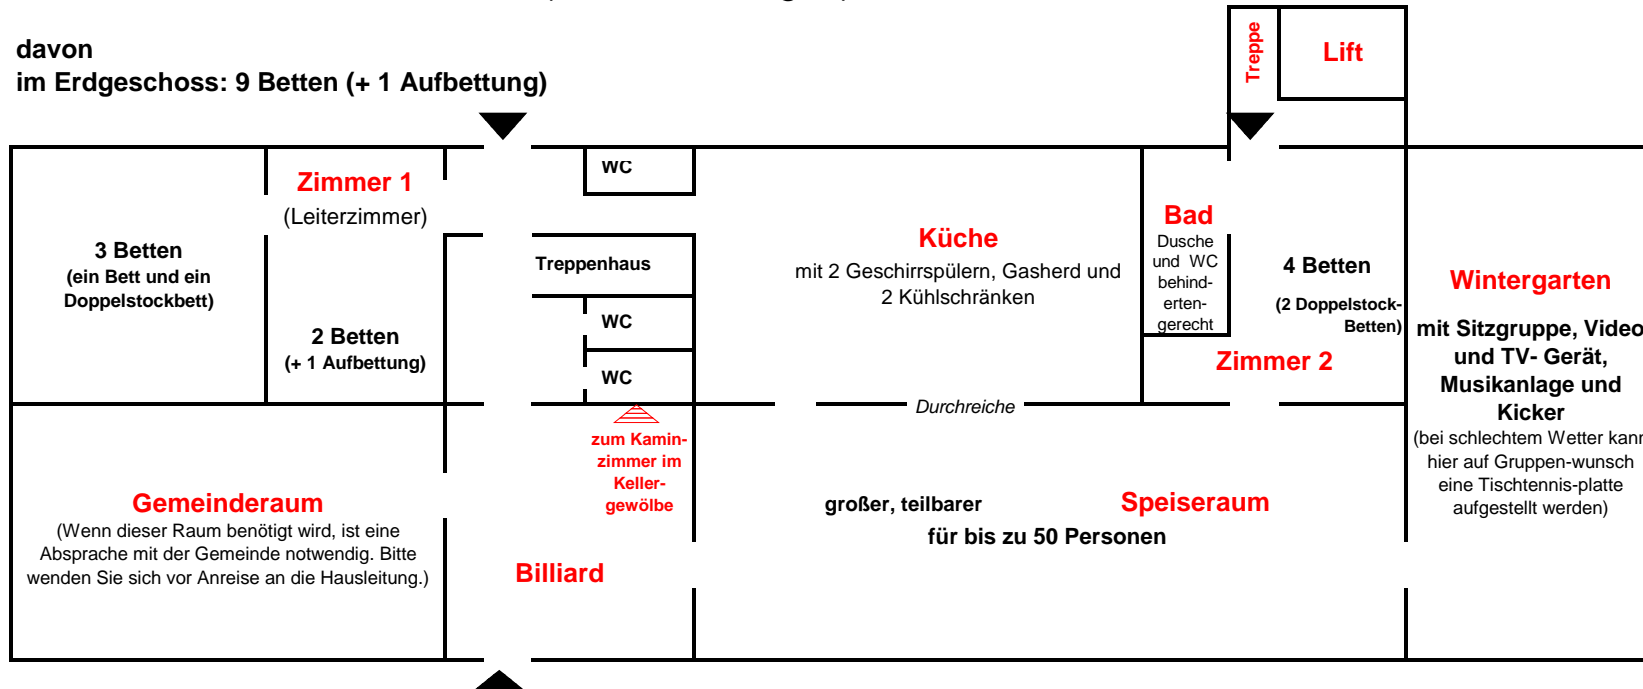

Gesamtbettenzahl: 32 Betten (+ 8 Aufbettungen) = 40 Betten

davon
im Erdgeschoss: 9 Betten (+ 1 Aufbettung)

im Dachgeschoss: 23 Betten (+ 7 Aufbettungen)

Bemerkungen:

- Aufbettungen zusätzliche Schlafplätze, es handelt sich dabei um normale Betten auf etwas niedrigeren Füßen, die unter den regulären Betten hervorgezogen werden können.
- es gibt im Haus ein Babybett und einen Kinderhochstuhl
- zu Andachten können Sie gern die kleine Dorfkirche nutzen, welche sich neben dem Freizeitheim befindet - den Schlüssel erhalten Sie von der Gemeinde
- die Waschmaschine des Hauses darf gern von den Gruppen genutzt werden, Waschmittel ist mitzubringen